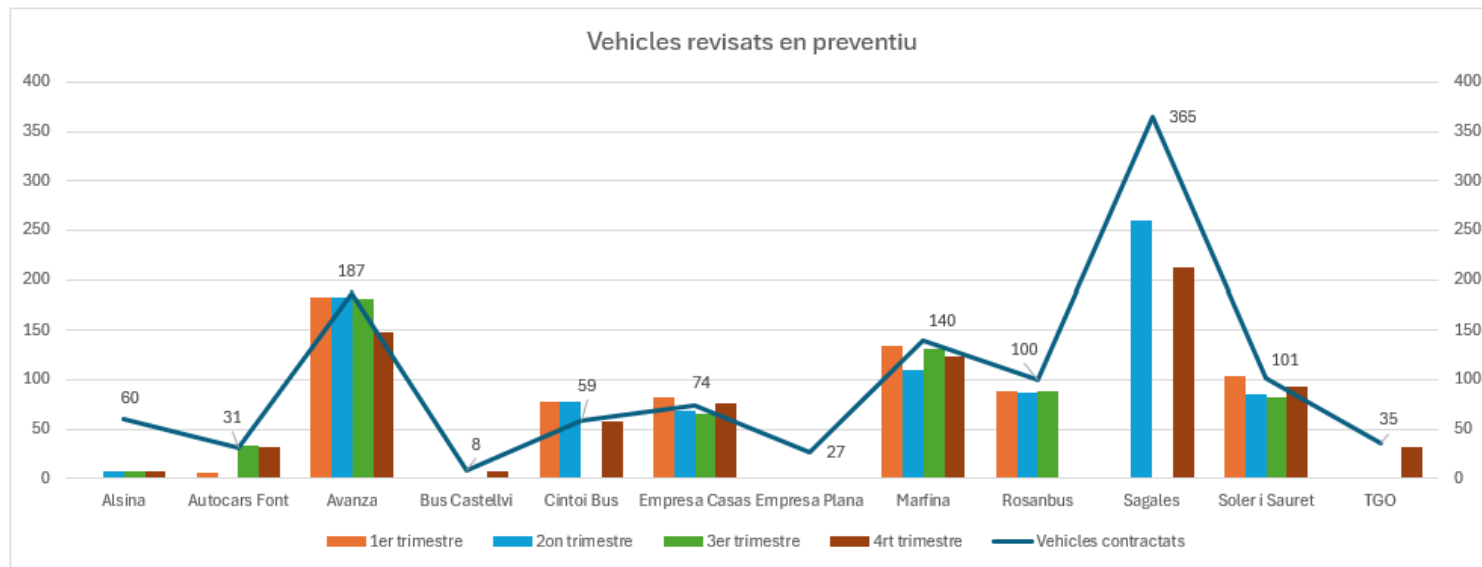

Preventiu T-mobilitat