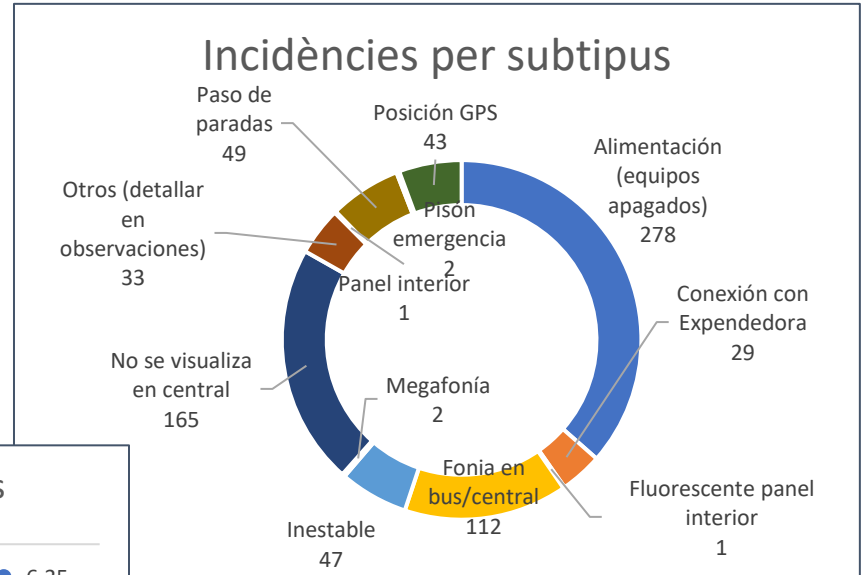

Operadors als que Sermetra SL dóna servei

Flota	SAE	Correctiu SVV Magnètic	Preventiu SVV Magnètic	Prev. i Corr. T-mobilitat	Corr. CET Ascom
ALSINA GRAELLS DE AUTO TRANSPORTES, SA	0	0	0	60	0
AUTOCARS R. FONT, SAU	17	37	0	31	1
AUTOCARES JULIÀ, SL	0	4	4	0	1
AUTOCARS VENDRELL, SL	0	4	0	0	1
AUTOCORB, SA	0	20	0	24	1
UTE BAIX LLOBREGAT	0	0	0	187	1
CINTOI BUS, SL	0	61	67	59	1
MOHN, SL	2	0	0	0	0
ROSANBUS, SL	7	0	0	100	0
HISPANO HILARIENCA, SAU	0	8	0	0	0
HISPANO LLACUNENSE, SL	0	17	17	0	1
UTE HORTA I GRÀCIA	0	0	0	0	1
UTE SANT BOI, BARCELONA Y OTROS	0	0	0	0	1
LA HISPANO IGUALADINA, SL	38	103	60	0	0
MONTFERRI HERMANOS, SL	0	9	0	0	0
EMPRESA CASAS, SA	77	49	49	74	0
LA VALLESANA, SA	15	17	17	0	0
MARFINA BUS, SA	111	138	138	140	0
TRANSPORTS CIUTAT COMTAL, SA	0	25	25	0	0
25 OSONA BUS, SA	0	26	51	26	0
BARCELONA BUS, SL	33	45	62	45	0
CINGLES BUS, SA	21	34	35	34	0
CRA LA HISPANIA, SA	20	16	33	16	0
EMPRESA SAGALÉS, SA	70	125	90	125	0
FERROCARRILES Y TRANSPORTES, SA	61	63	70	63	0
MANRESA BUS, SA	21	18	21	18	0
17 BAGES BUS, SA	0	38	42	38	0
SOLER Y SAURET, SA	60	140	140	96	0
UTE VALLDORÈIX	5	7	7	5	0
MASATS TRANSPORTS GENERALS, SA	0	21	21	0	1
TRANSPORTES GENERALES DE OLESA, SA	1	36	35	38	2
TUS, SCCL	0	70	0	0	0
AUTOCARS DEL PENEDEÉS, SA	0	3	3	0	1
AUTOCARS PRAT, SA	0	2	0	0	1
AUTOCARS ROVIRA, SL	0	5	0	0	1
BUS CASTELLVÍ, SA	0	8	0	8	1
EMPRESA PLANA, SL	0	0	0	27	0
TRANSPORTS PUJOL I PUJOL	0	6	6	0	1
Total:	559	1155	993	1214	17

Incidències ateses 2023 - Correctiu SAE