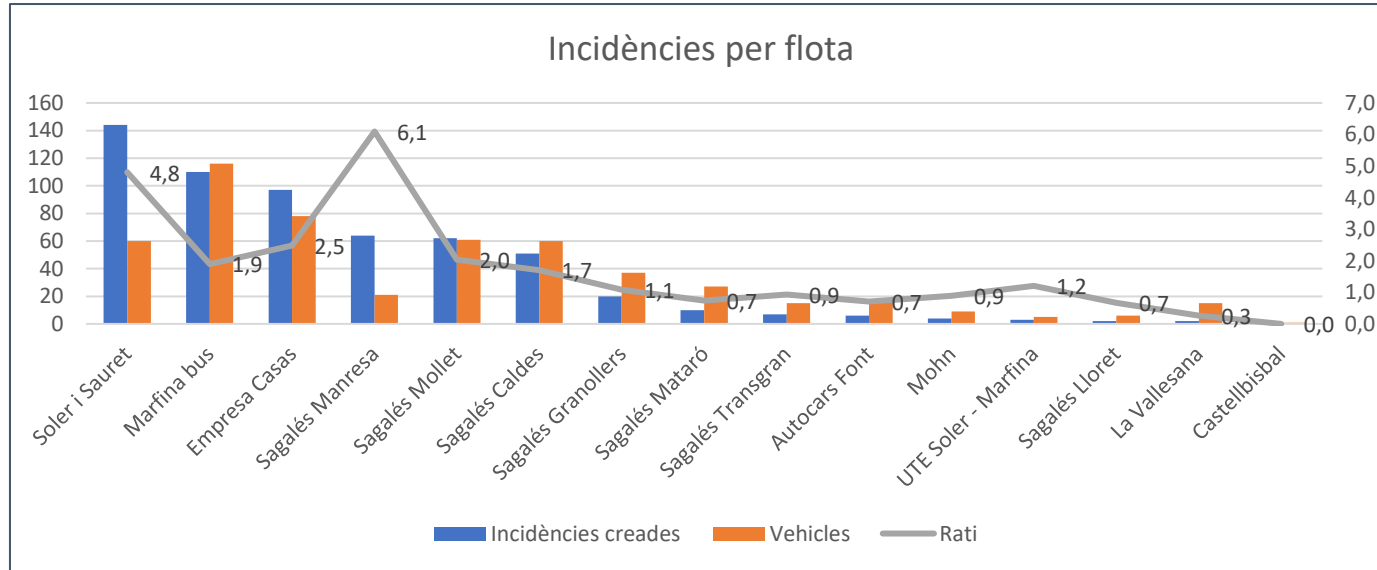

Incidències ateses 2023 - Correctiu SAE