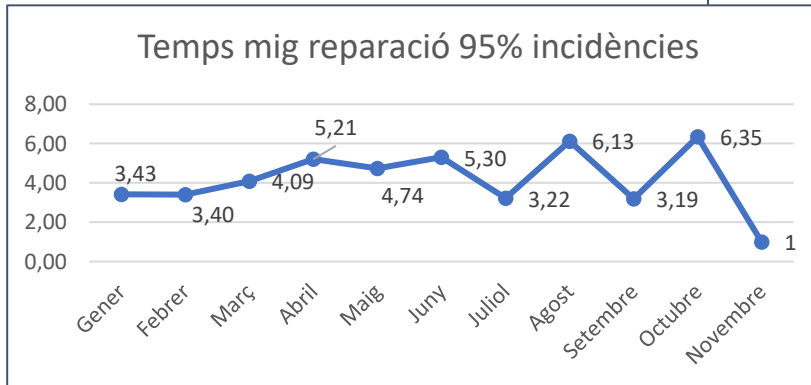

Operadors als que Sermetra SL dóna servei

Flota	SAE	Correctiu SVV Magnètic	Preventiu SVV Magnètic	Prev. i Corr. T-mobilitat	Corr. CET Ascom
ALSINA GRAELLS DE AUTO TRANSPORTES, SA	0	0	0	60	0
AUTOCARS R. FONT, SAU	17	37	0	31	1
AUTOCARES JULIÀ, SL	0	4	4	0	1
AUTOCARS VENDRELL, SL	0	4	0	0	1
AUTOCORB, SA	0	20	0	24	1
UTE BAIX LLOBREGAT	0	0	0	187	1
CINTOI BUS, SL	0	61	67	59	1
MOHN, SL	2	0	0	0	0
ROSANBUS, SL	7	0	0	100	0
HISPANO HILARIENCA, SAU	0	8	0	0	0
HISPANO LLACUNENSE, SL	0	17	17	0	1
UTE HORTA I GRÀCIA	0	0	0	0	1
UTE SANT BOI, BARCELONA Y OTROS	0	0	0	0	1
LA HISPANO IGUALADINA, SL	38	103	60	0	0
MONTFERRI HERMANOS, SL	0	9	0	0	0
EMPRESA CASAS, SA	77	49	49	74	0
LA VALLESANA, SA	15	17	17	0	0
MARFINA BUS, SA	111	138	138	140	0
TRANSPORTS CIUTAT COMTAL, SA	0	25	25	0	0
25 OSONA BUS, SA	0	26	51	26	0
BARCELONA BUS, SL	33	45	62	45	0
CINGLES BUS, SA	21	34	35	34	0
CRA LA HISPANIA, SA	20	16	33	16	0
EMPRESA SAGALÉS, SA	70	125	90	125	0
FERROCARRILES Y TRANSPORTES, SA	61	63	70	63	0
MANRESA BUS, SA	21	18	21	18	0
17 BAGES BUS, SA	0	38	42	38	0
SOLER Y SAURET, SA	60	140	140	96	0
UTE VALLDORÈIX	5	7	7	5	0
MASATS TRANSPORTS GENERALS, SA	0	21	21	0	1
TRANSPORTES GENERALES DE OLESA, SA	1	36	35	38	2
TUS, SCCL	0	70	0	0	0
AUTOCARS DEL PENEDEÉS, SA	0	3	3	0	1
AUTOCARS PRAT, SA	0	2	0	0	1
AUTOCARS ROVIRA, SL	0	5	0	0	1
BUS CASTELLVÍ, SA	0	8	0	8	1
EMPRESA PLANA, SL	0	0	0	27	0
TRANSPORTS PUJOL I PUJOL	0	6	6	0	1
Total:	559	1155	993	1214	17

Incidències ateses 2023 - Correctiu SAE