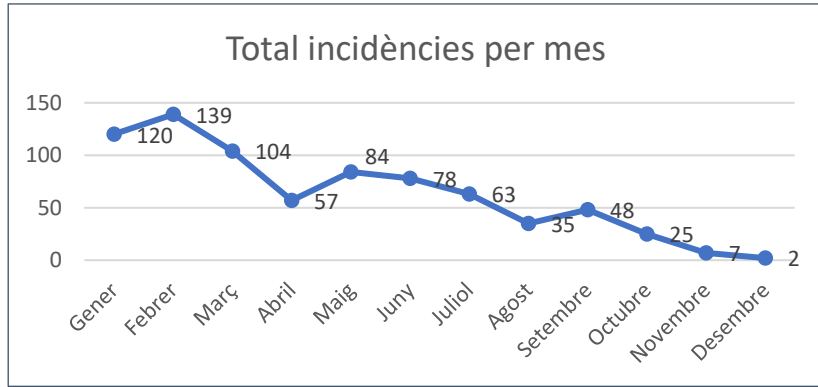

Operadors als que Sermetra SL dóna servei

Flota	SAE	Correctiu SVV Magnètic	Preventiu SVV Magnètic	Prev. i Corr. T-mobilitat	Corr. CET Ascom
ALSINA GRAELLS DE AUTO TRANSPORTES, SA	0	0	0	60	0
AUTOCARS R. FONT, SAU	17	37	0	31	1
AUTOCARES JULIÀ, SL	0	4	4	0	1
AUTOCARS VENDRELL, SL	0	4	0	0	1
AUTOCORB, SA	0	20	0	24	1
UTE BAIX LLOBREGAT	0	0	0	187	1
CINTOI BUS, SL	0	61	67	59	1
MOHN, SL	2	0	0	0	0
ROSANBUS, SL	7	0	0	100	0
HISPANO HILARIENCA, SAU	0	8	0	0	0
HISPANO LLACUNENSE, SL	0	17	17	0	1
UTE HORTA I GRÀCIA	0	0	0	0	1
UTE SANT BOI, BARCELONA Y OTROS	0	0	0	0	1
LA HISPANO IGUALADINA, SL	38	103	60	0	0
MONTFERRI HERMANOS, SL	0	9	0	0	0
EMPRESA CASAS, SA	77	49	49	74	0
LA VALLESANA, SA	15	17	17	0	0
MARFINA BUS, SA	111	138	138	140	0
TRANSPORTS CIUTAT COMTAL, SA	0	25	25	0	0
25 OSONA BUS, SA	0	26	51	26	0
BARCELONA BUS, SL	33	45	62	45	0
CINGLES BUS, SA	21	34	35	34	0
CRA LA HISPANIA, SA	20	16	33	16	0
EMPRESA SAGALÉS, SA	70	125	90	125	0
FERROCARRILES Y TRANSPORTES, SA	61	63	70	63	0
MANRESA BUS, SA	21	18	21	18	0
17 BAGES BUS, SA	0	38	42	38	0
SOLER Y SAURET, SA	60	140	140	96	0
UTE VALLDORÈIX	5	7	7	5	0
MASATS TRANSPORTS GENERALS, SA	0	21	21	0	1
TRANSPORTES GENERALES DE OLESA, SA	1	36	35	38	2
TUS, SCCL	0	70	0	0	0
AUTOCARS DEL PENEDEÉS, SA	0	3	3	0	1
AUTOCARS PRAT, SA	0	2	0	0	1
AUTOCARS ROVIRA, SL	0	5	0	0	1
BUS CASTELLVÍ, SA	0	8	0	8	1
EMPRESA PLANA, SL	0	0	0	27	0
TRANSPORTS PUJOL I PUJOL	0	6	6	0	1
Total:	559	1155	993	1214	17

Incidències ateses 2023 - Correctiu SAE