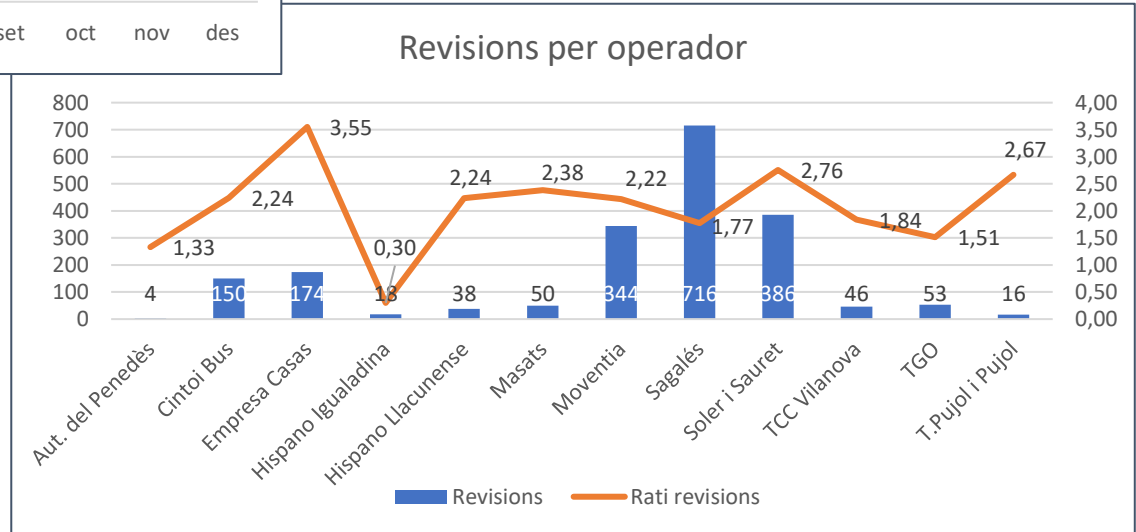

Incidències ateses 2023 - Correctiu SAE

Incidències ateses 2023 - Correctiu SAE

Preventiu T-mobilitat

Correctiu T-mobilitat

Preventiu SVV Magnètic

Correctiu SVV Magnètic Indra

Correctiu SVV Magnètic Ascom

SERMETRA

The logo for SERMETRA features the word "SERMETRA" in a bold, dark blue, sans-serif font. The letter "M" is partially overlaid by a square icon. The icon is a light blue square with a white border, containing a white downward-pointing triangle at the bottom.