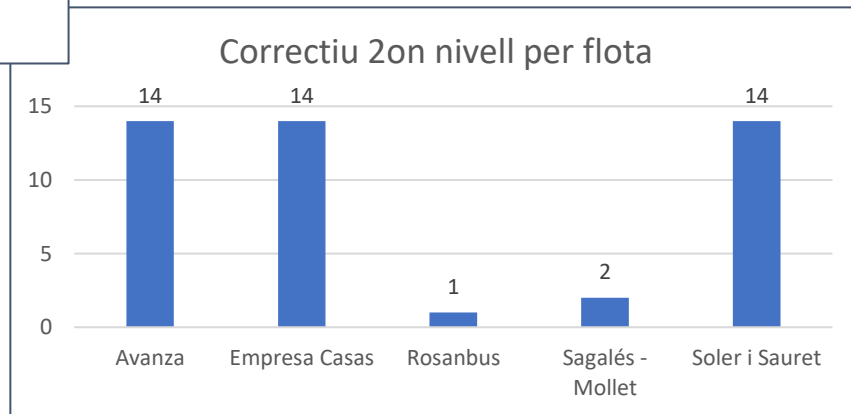

Incidències ateses 2023 - Correctiu SAE

Incidències ateses 2023 - Correctiu SAE

Preventiu T-mobilitat

Correctiu T-mobilitat

Preventiu SVV Magnètic

Correctiu SVV Magnètic Indra

Correctiu SVV Magnètic Ascom

SERMETRA

The logo for SERMETRA features the word "SERMETRA" in a bold, dark blue, sans-serif font. The letter "M" is partially overlaid by a square icon. The icon is a light blue square with a white border, containing a white downward-pointing triangle at the bottom.